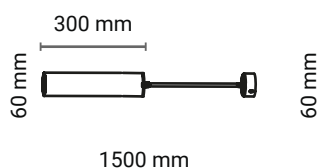

# Porta Faretto

A sospensione

Corpo ► Alluminio

**NERO**

Elementi esteticamente belli ed eleganti, i porta faretto sono una soluzione di design sempre più apprezzata per la creazione di punti luce in ambienti interni ed esterni.

Caratteristiche generali	
Codice articolo	IPJPN
Indice di protezione	IP20
Adattatore	1xGU10

Caratteristiche tecniche	
Tensione	AC 220-240V
Potenza massima	Max 50W
Classe	II

Altre caratteristiche	
Garanzia	2 anni